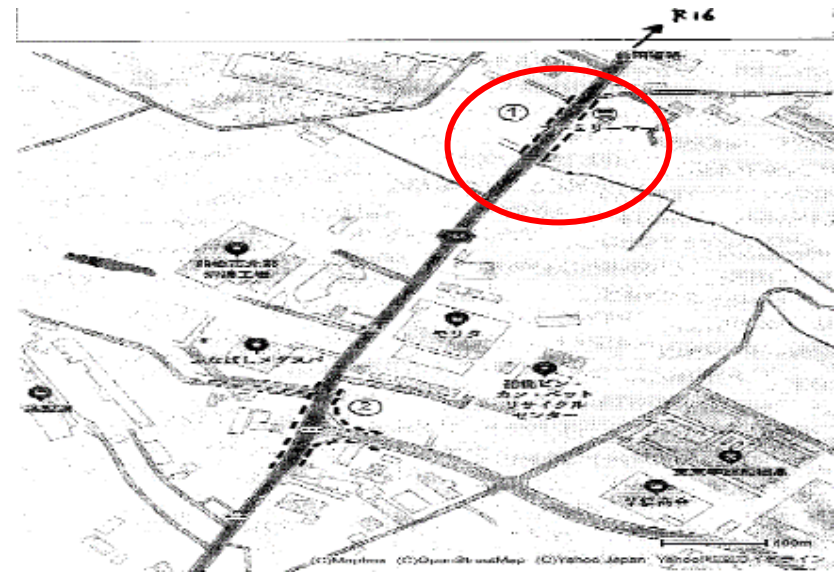

案内図-2 (略図にてご記入ください。)

15 柏市戸張290-2・305-1付近

案内図-2 (略図にてご記入ください。)

16 白井市中355付近

案内図-2 (略図にてご記入ください。)

17 河原子街道 梨選果場付近

梨選果場あたりの道路

18 鮮魚街道 印西市高西新田

19 鮮魚街道 印西市高西新田

20 鮮魚街道 白井市河原子245-2

21 鮮魚街道 印西市高西新田 株式会社OMEGA付近

22 河原子街道 梨戦果場付近

23 16号アクセス道路

24 ①船橋市小野田町 ファミリーマート付近

25 ②船橋市小野田町 豊富町 住友大阪セメント付近(T字路)

26 鮮魚街道 白井市河原子245-2