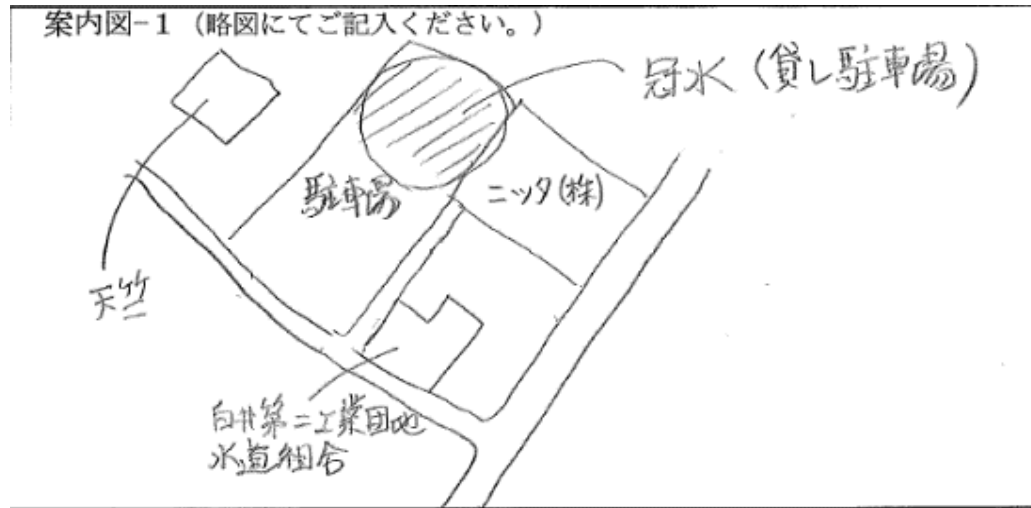

9 白井市名内335-2・335-5付近