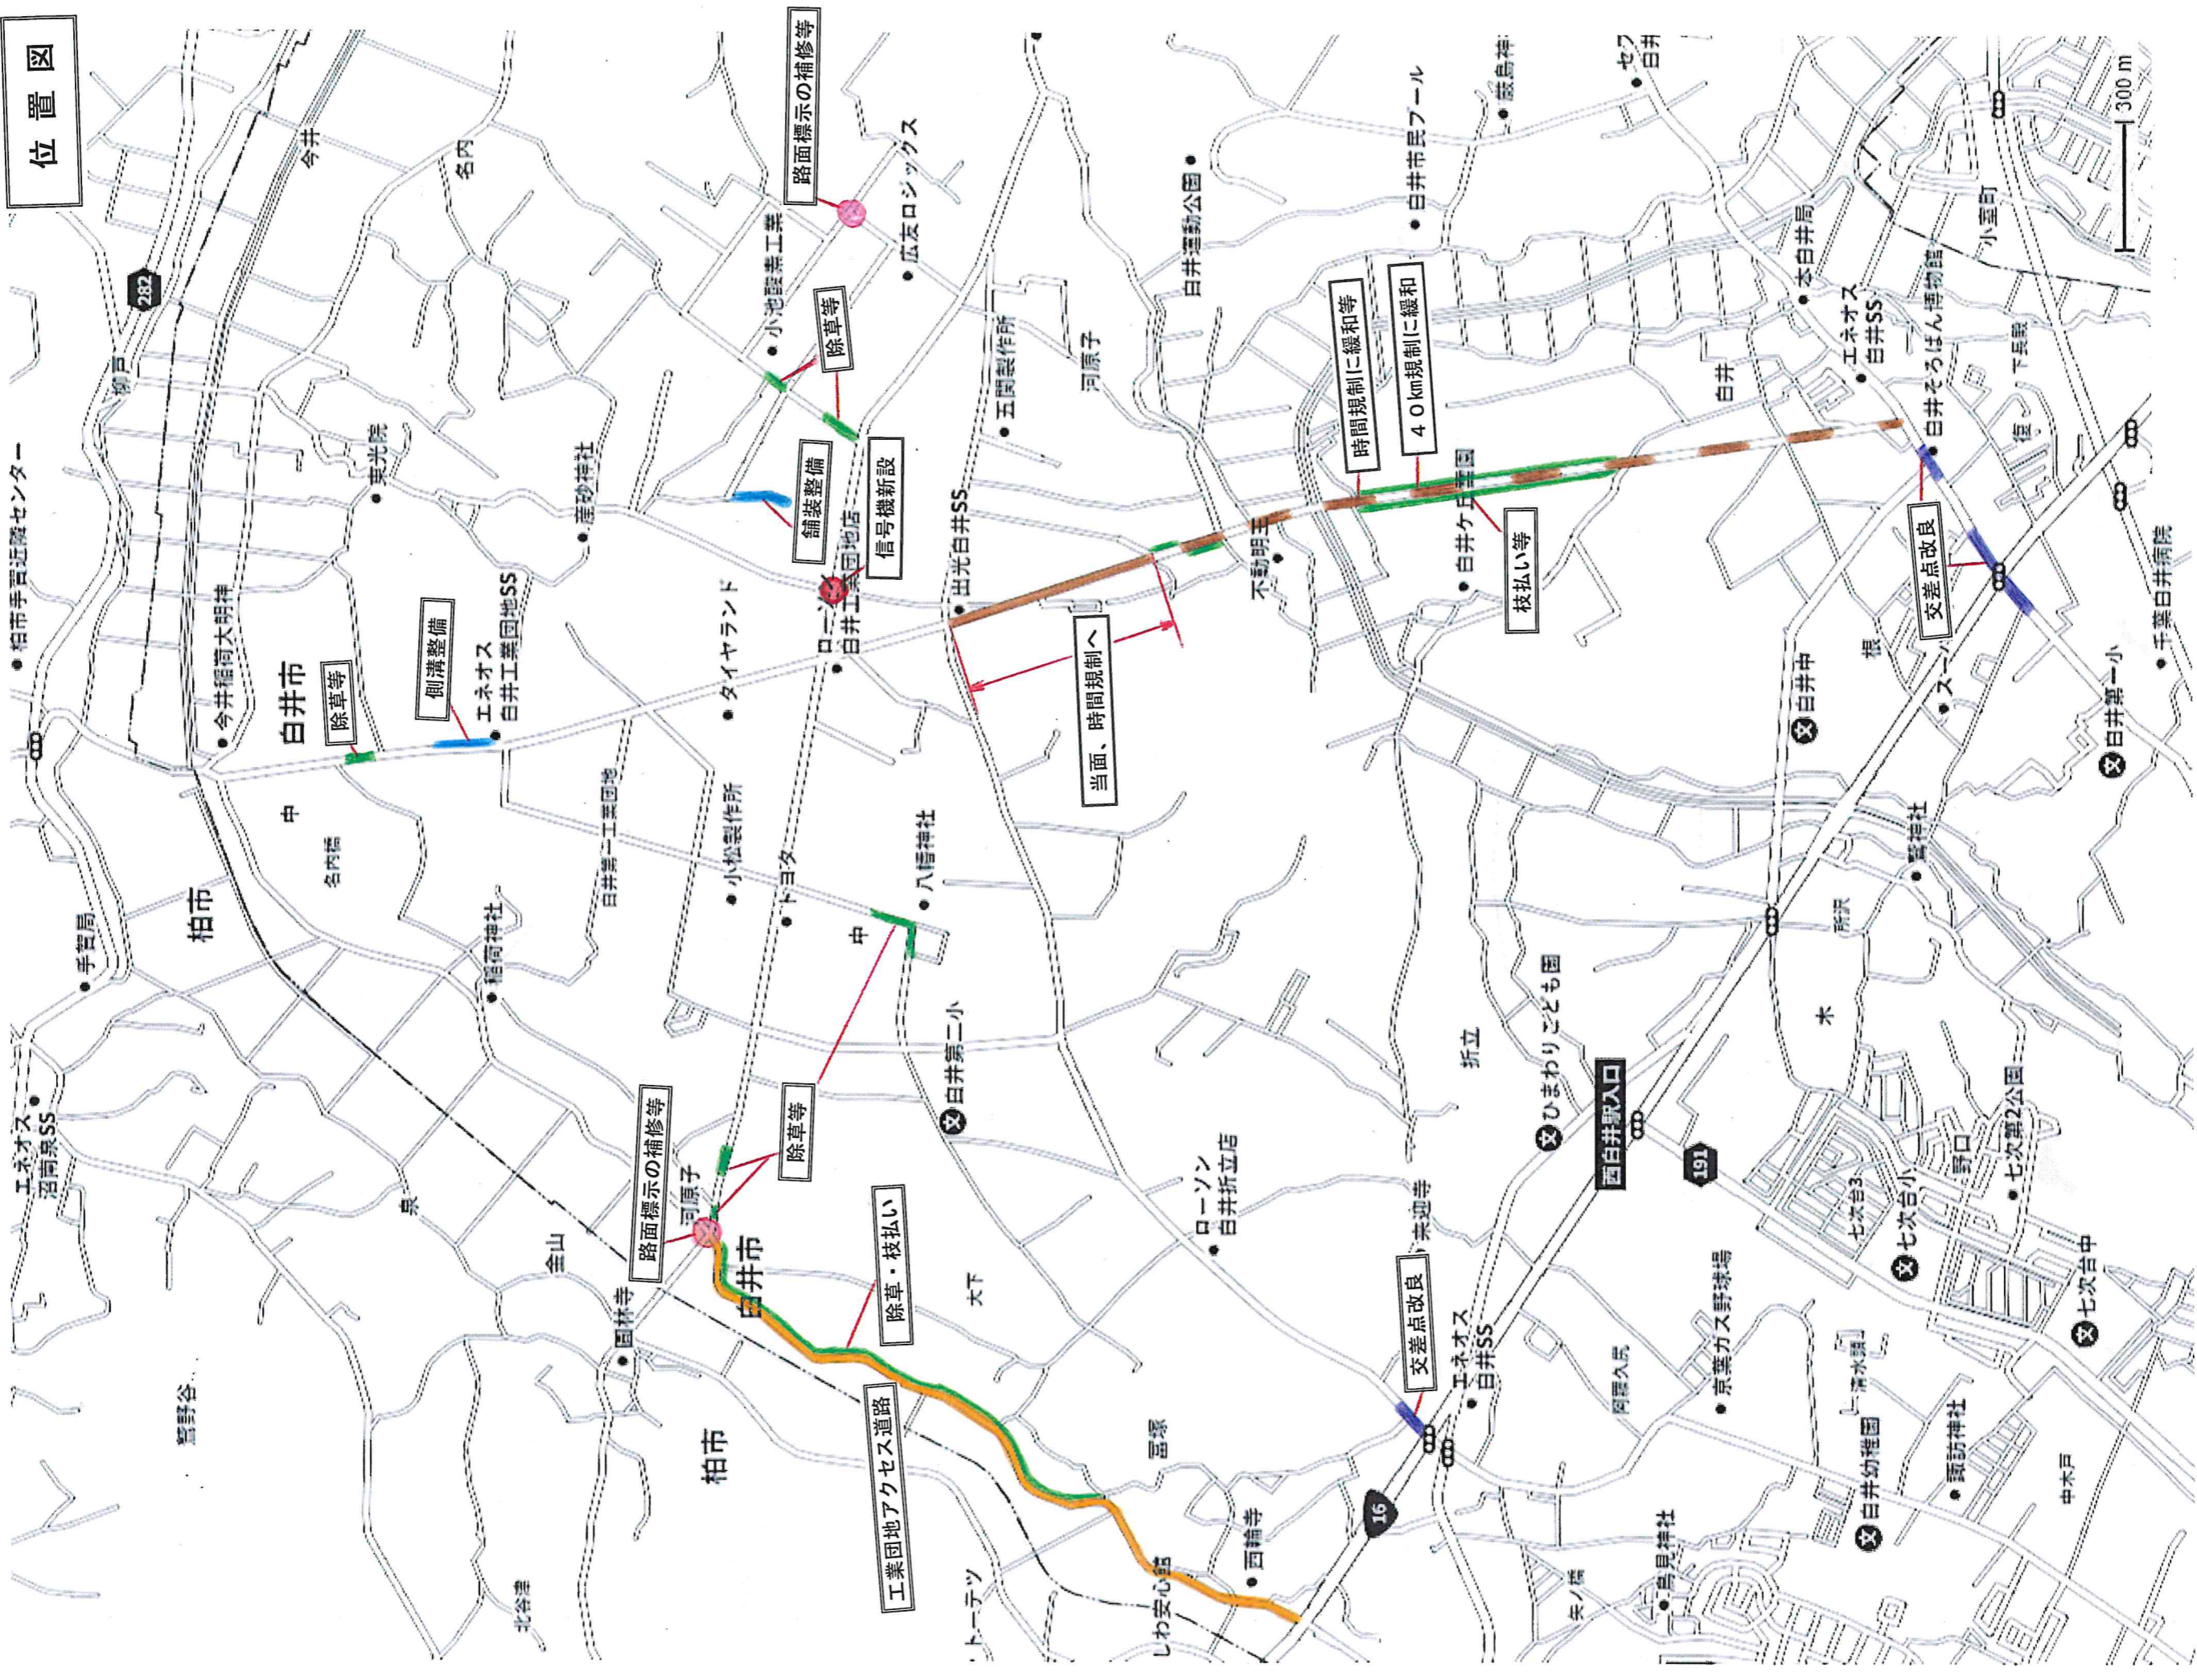

位置図

柏市手賀近隣センター

白井市

白井市

柏市

300 m