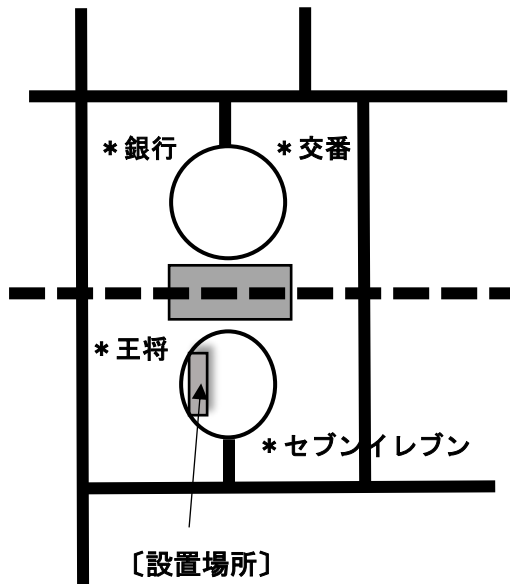

会 員 各 位

一般社団法人白井工業団地協議会・事務局

企業バス用駐車場の設置と利用のお知らせ

皆様には、いつもお世話になっております。

さて、従業員や来客者等の送迎の円滑化や安全の確保を図るため、予てから西白井駅南側ロータリーに企業バス用駐車場の設置を関係機関に要望しておりましたが、この度2台分のスペースが確保され本年4月から利用が可能となりましたので、お知らせいたします。

現在路面標示がされていますが、今後、企業バス停の看板も設置される予定ですので、多くに企業様にご利用いただきますようお願い致します。

記

1) 設置場所：西白井駅南側ロータリー
2) 設 置 数：中型車2台分
3) 利用時間：全日

西白井駅南側